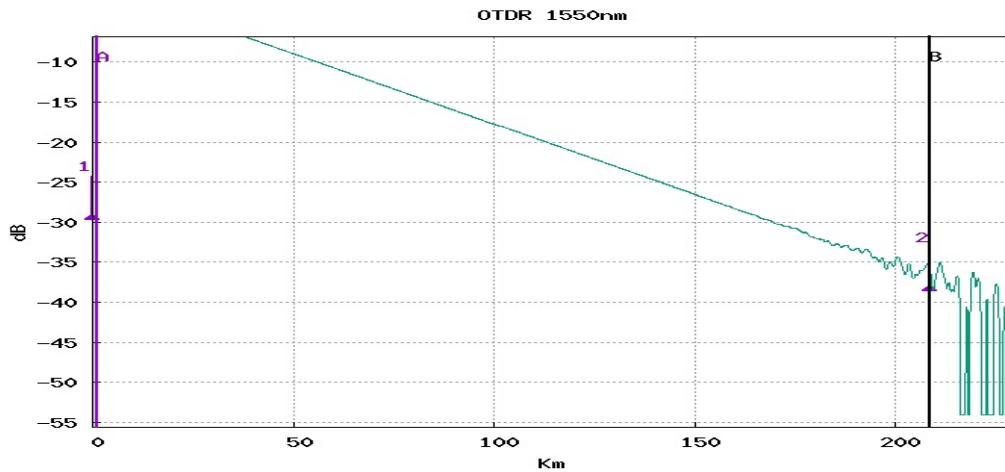

Ident. Cabo : DIO ALTA POTENCIA TEF - CDJ

ID da Fibra /Número : FO 2

Origem : TEFE

Extremidade : COARI

ID da OS : INFOVIA PAC

ID do Operador : SIMON

SmartOTDR (S/N 83019)

E138FB65 (S/N 83019)

Calibration date : 07/03/2023

Data : 16/01/2026 07:42 (UTC-3)

Setup

OTDR

EXPERT

Alarmes

Laser

1550nm

Pw

20us

Alcance

260km

Tempo de Aquisição

60.0s

IOR

1.46800(G652 G657)

Coef. de Dispersão

-81.0 dB

Limites

None

Resumo

Nome do Arquivo

TEFE x COARI_FO-002.msor

Laser nm

1550

Perda Total dB

36.617

Link ORL dB

30.92

Fim da Fibra Km

208.466

Direção

TEFE -> COARI

Perda Média dB/Km

0.176

Evento Alarmes

2

1/2

0.000

2/2

208.466 Km

A : 0.979km -1.917 dB

A-B : 207.487km 0.163 dB/Km

33.842 dB

B : 208.466km -35.760 dB

Evento	Distância	Perda	Reflect.	Declive	Secção	P. Total
	Km	dB	dB	dB/km	Km	dB
1	0.000	~ 0.134	~		0.000	0.000
2	208.466			0.175	0.208	36.617